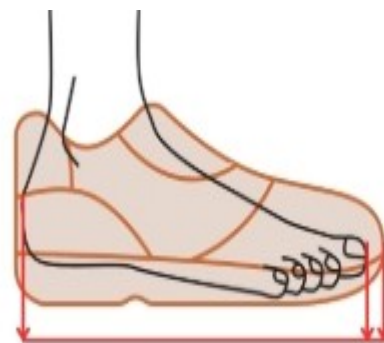

www.gmpassionetrekking.it
info@gmpassionetrekking.it

Passione Trekking

EU	UK	Misura Piede
		mm
35	3	215
36	3 ½	220
37	4	225
37 ½	4 ½	230
38	5	235
39	5 ½	240
39 ½	6	245
40	6 ½	250
41	7	255
41 ½	7 ½	260
42	8	265
42 ½	8 ½	270
43	9	275
44	9 ½	280
44 ½	10	285
45	10 ½	290
46	11	295
46 ½	11 ½	300
47	12	305
47 ½	12 ½	310
48	13	315
49	13 ½	320
49 ½	14	325

Misura il piede nudo, dal tallone alla punta dell'alluce e aggiungi mezzo centimetro.

Il piede all'interno della scarpa deve avere uno spazio in punta di 0,5 cm